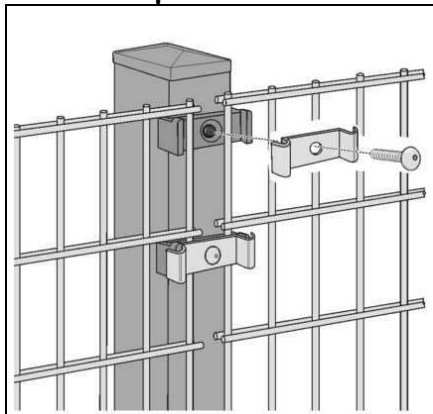

Rechteckrohrpfähle mit Klemmplatten Zwischenpfahl

Pfostenabstand ca. 2520 mm (Pfostenmitte - Pfostenmitte)