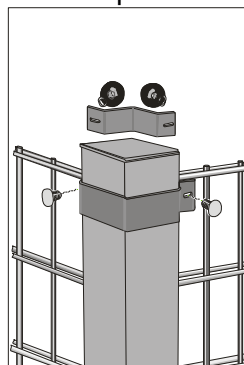

DM - Profilpfähle

Montagehinweise Rechteckrohrpfähle

Rechteckrohrpfähle mit Profilschiene Zwischenpfahl

Pfostenabstand ca. 2520 mm (Pfostenmitte - Pfostenmitte)

Eckpfahl 90°

Rechteckrohrpfähle mit Klemmplatten Zwischenpfahl

Pfostenabstand ca. 2520 mm (Pfostenmitte - Pfostenmitte)

Rechteckrohrpfähle mit Schellen

Zwischenpfahl

Eckpfahl

Anfangs-/Endpfahl

Pfostenabstand ca. 2560 mm bis ca. 2600 mm (Pfostenmitte - Pfostenmitte)